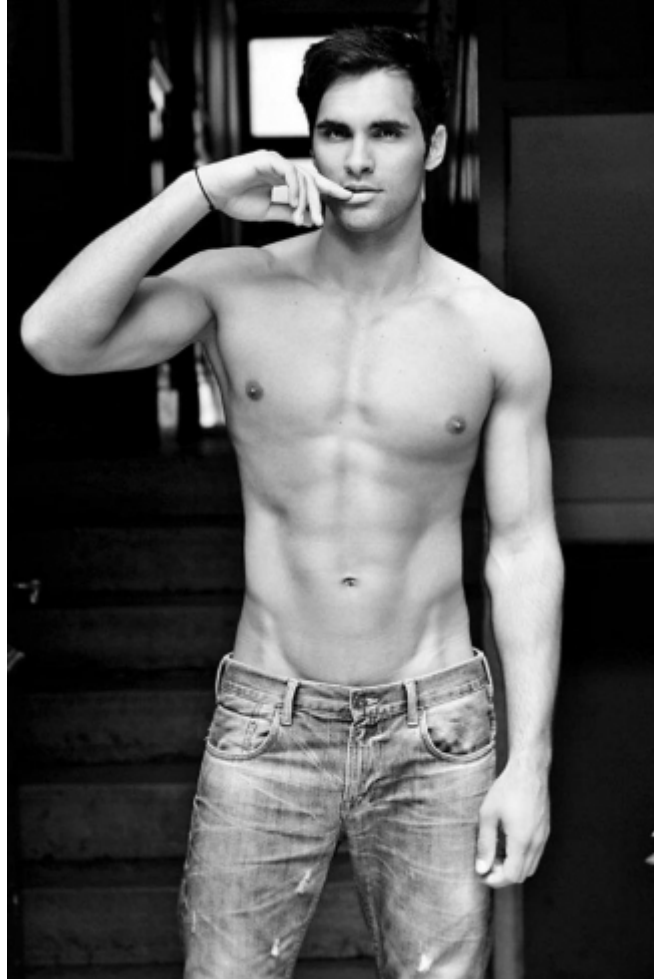

[KLAUDIO](#) // Elace Sportmodels - info@elace-sportmodels.com - www.elace-sportmodels.com