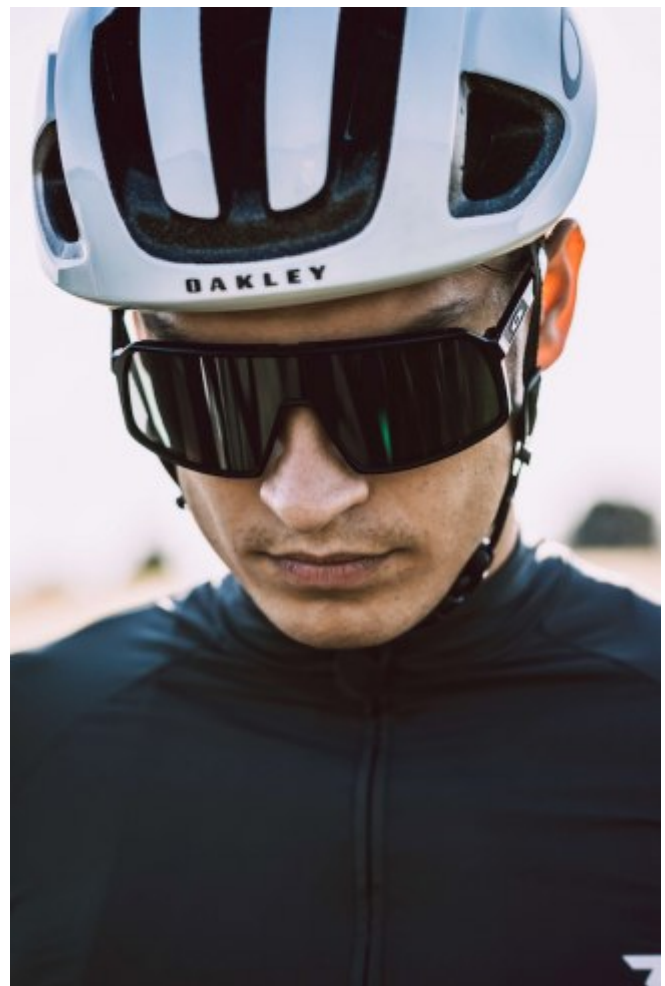

Elace

sportmodels

MICHAEL_O

GROESSE / HEIGHT: 188 / 6.16'

BRUSTUMFANG / BUST: 100 / 39.37"

TAILLE / WAIST: 85 / 33.46"

HUEFTE / HIPS: 95 / 37.40"

AUGENFARBE / EYES: braun / brown

HAARFARBE / HAIR: braun / brown

SCHUHGROESSE / SHOE: 44 / US 10.5

SPORTART / SPORT:

running, fitness, Rennrad, mountainbike, boxen,
Eishockey, klettern, schwimmen, trekking,
tauchen, ski, alpine skitouren, basketball,
volleyball