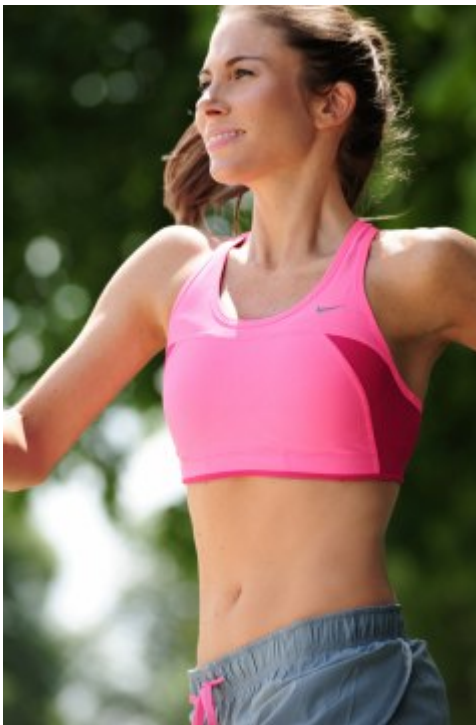

Elace

sportmodels

JESSICA

GROESSE / HEIGHT: 172 / 5'64"

BRUSTUMFANG / BUST: 89 / 35.03"

TAILLE / WAIST: 59 / 23.22"

HUEFTE / HIPS: 89 / 35.03"

AUGENFARBE / EYES: Blau / blue

HAARFARBE / HAIR: Braun / brown

SCHUHGROESSE / SHOE: 38 / US 7

SPORTART / SPORT:

Running, Fitness, Mountainbike, Boxing

Halskette Flowe
verschiedene Farben I

Unterwäsche-Set Flower
BH & Panty-Set EUR 29,-