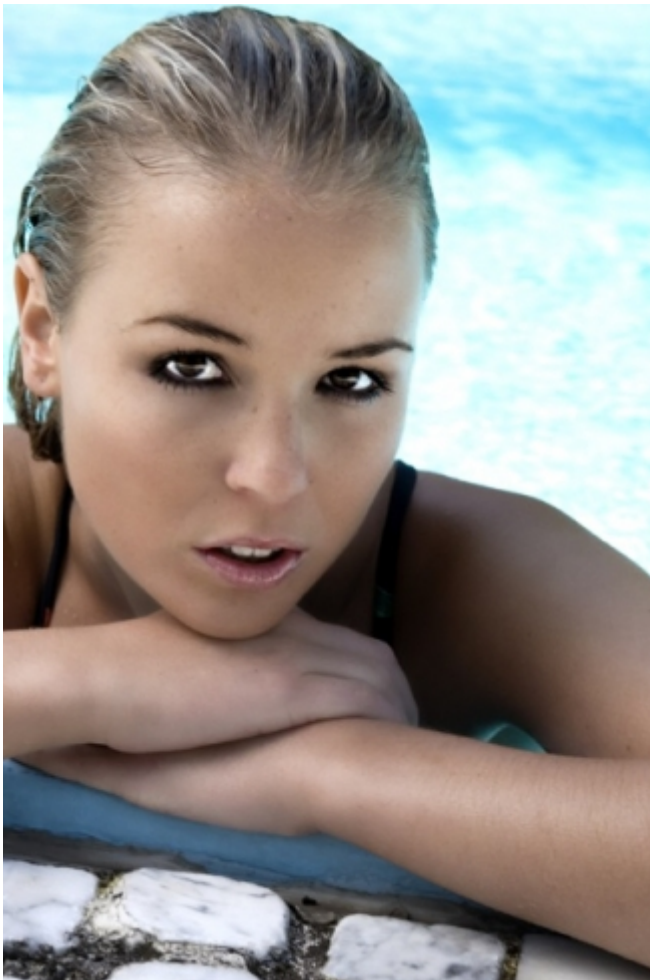

Elace

sportmodels

ANTONIA_W

GROESSE / HEIGHT: 173 / 5'67"

BRUSTUMFANG / BUST: 88 / 34.64"

TAILLE / WAIST: 62 / 24.40"

HUEFTE / HIPS: 88 / 34.64"

AUGENFARBE / EYES: Braun / brown

HAARFARBE / HAIR: Blond / blond

SCHUHGROESSE / SHOE: 38 / US 7

SPORTART / SPORT:

Running, Fitness, Trekking, Bergtouren,
Ski(Piste), Ski Freeride, Snowboard, Tennis, Golf

BEAUTY MEETS SUPERMAN
SALINAS
POOLS
MEDICAL SPA
OR ACTIVITIES
BAR