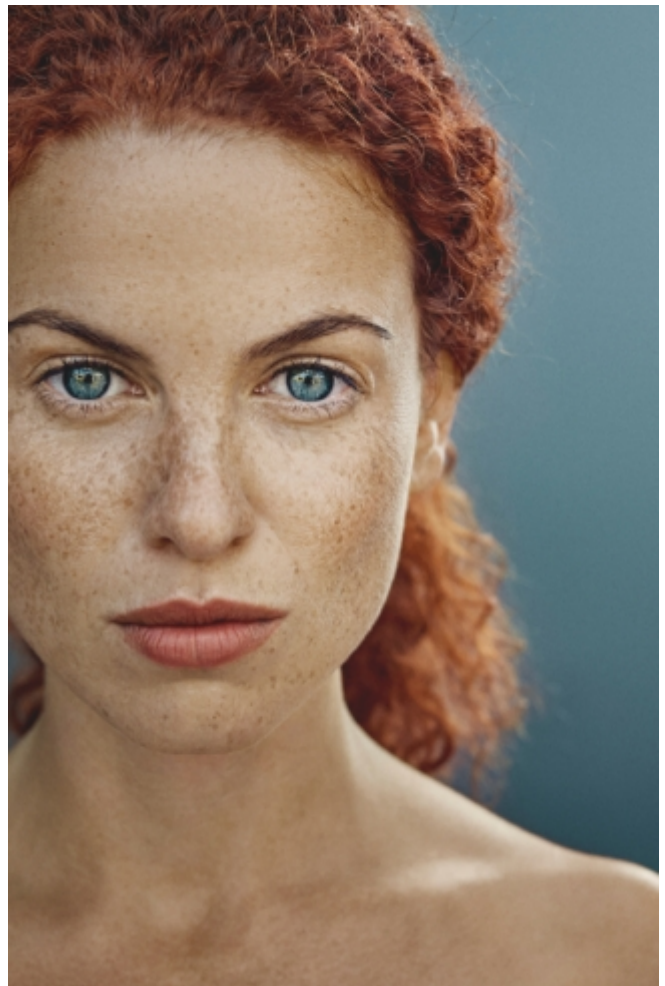

Elace

sportmodels

ALIA

GROESSE / HEIGHT: 164 / 5'38"

BRUSTUMFANG / BUST: 80 / 31.49"

TAILLE / WAIST: 61 / 24.01"

HUEFTE / HIPS: 85 / 33.46"

AUGENFARBE / EYES: Blau / blue

HAARFARBE / HAIR: rot / red

SCHUHGROESSE / SHOE: 37 / US 6

SPORTART / SPORT:

Fitness, Fußball, Yoga, Boxing

SIMPLY CLEVER

SKODA

IS IT THE SPACE?

What is it about the SKODA Octavia?