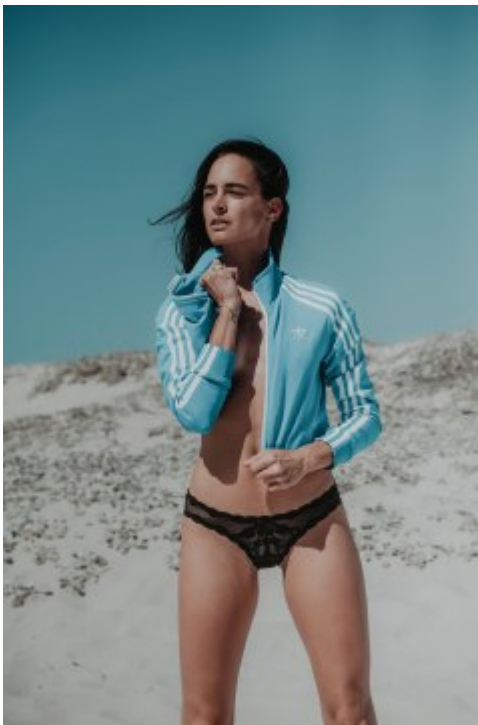

Elace

sportmodels

SANDRA_C

GROESSE / HEIGHT: 177 / 5'80"

BRUSTUMFANG / BUST: 84 / 33.07"

TAILLE / WAIST: 62 / 24.40"

HUEFTE / HIPS: 91 / 35.82"

AUGENFARBE / EYES: Gruen - braun / green - brown

HAARFARBE / HAIR: Dunkelbraun / darkbrown

SCHUHGROESSE / SHOE: 41 / US 9.5

SPORTART / SPORT:

Running, Fitness, Trekking, Bergtouren, Yoga,
Pilates, SUP

www.volkswagen.de

Der neue Golf JOIN.

Mit Gebietsbenachrichtigung¹ und Car-Net App-Connect².
Exakt wissen, wann jemand kommt.