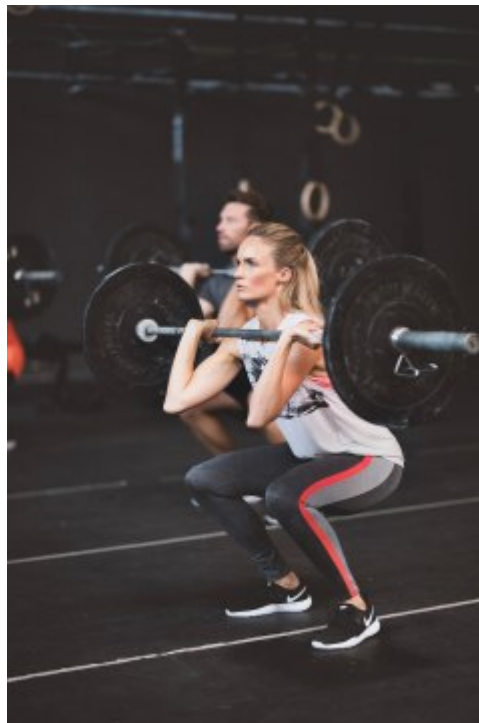

Elace

sportmodels

PATRICIA_K

GROESSE / HEIGHT: 178 / 5'83"

BRUSTUMFANG / BUST: 88 / 34.64"

TAILLE / WAIST: 64 / 25.19"

HUEFTE / HIPS: 94 / 37.00"

AUGENFARBE / EYES: Blau / blue

HAARFARBE / HAIR: Blond / blond

SCHUHGROESSE / SHOE: 39 / US 7.5

SPORTART / SPORT:

Running, Fitness, Rennrad, Mountainbike,
Citybike, Trekking, Bergtouren, Ski(Piste), Alpine
Skitouren, Alpines Klettern, Volleyball, Tennis,
Pilates, Schwimmen, SUP