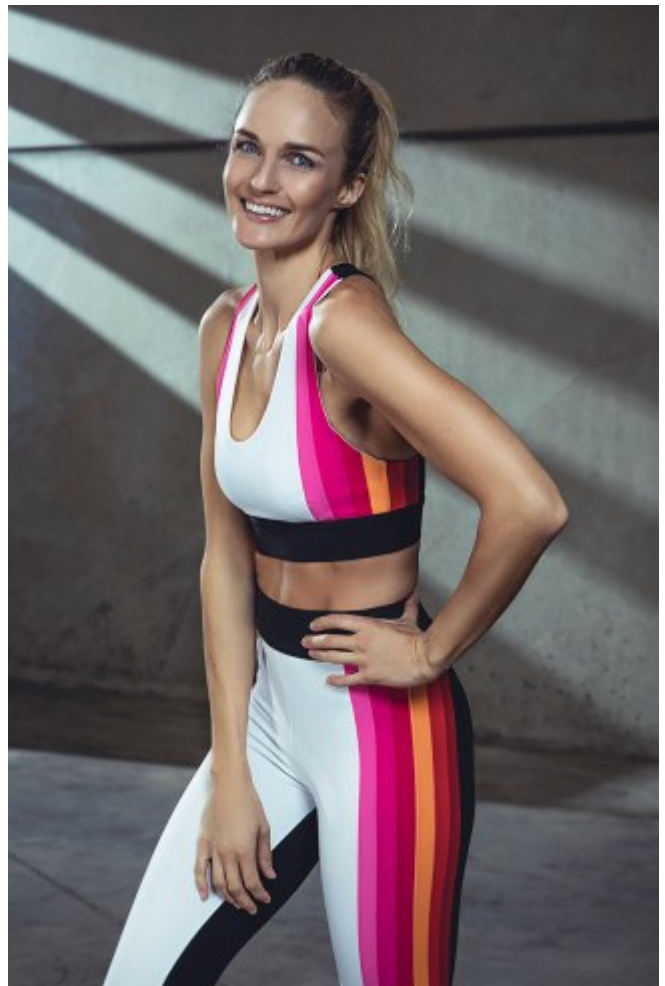

Elace

sportmodels

PATRICIA_K

GROESSE / HEIGHT: 178 / 5'83"

BRUSTUMFANG / BUST: 88 / 34.64"

TAILLE / WAIST: 64 / 25.19"

HUEFTE / HIPS: 94 / 37.00"

AUGENFARBE / EYES: Blau / blue

HAARFARBE / HAIR: Blond / blond

SCHUHGROESSE / SHOE: 39 / US 7.5

SPORTART / SPORT:

Running, Fitness, Rennrad, Mountainbike,
Citybike, Trekking, Bergtouren, Ski(Piste), Alpine
Skitouren, Alpines Klettern, Volleyball, Tennis,
Pilates, Schwimmen, SUP